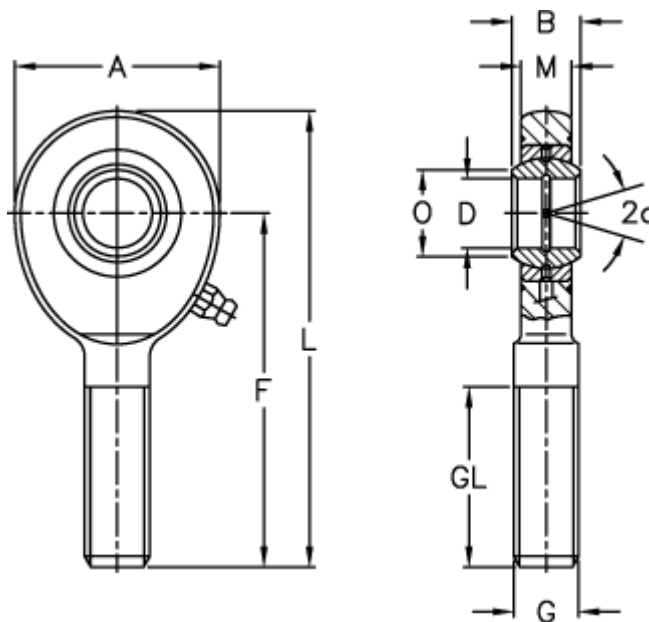

Varenummer: 03483025

Beskrivelse: Fluro Ledhoved EAL 25-2RS

Mål

A	= 64	L	= 126
a (grader)	= 7	M	= 17
B	= 20	O	= 29.3
D	= 25	Statisk træk kN	= 92
Dynamisk træk kN	= 48	Vægt	= 560
F	= 94		
g	= M24x2		
GL	= 53		